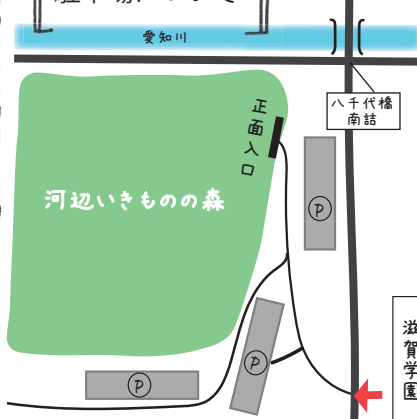

〔 駐車場について 〕

〔 お申し込み
お問い合わせ 〕

河辺いきものの森
ネイチャーセンター内

東近江市建部北町 531
TEL 0748-20-5211
IP 電話 050-5801-5211

※5月～9月は9時～18時開館
10月～4月は9時～16時半開館
月曜日、祝日の翌日が休館です。

FAX 専用申し込み書

FAX 番号 : 0748-20-5210

お申し込み日 : 月 日

フリガナ			お申し込み枚数 枚
お名前			
電話番号	固定電話 ( )	携帯電話 ( )	

- ・ご記入いただいた個人情報は、イベント以外の目的では使用いたしません。
- ・FAX でお申し込みされた場合は、こちらからお電話いたします。確認をもちまして、受け付け終了といたします。